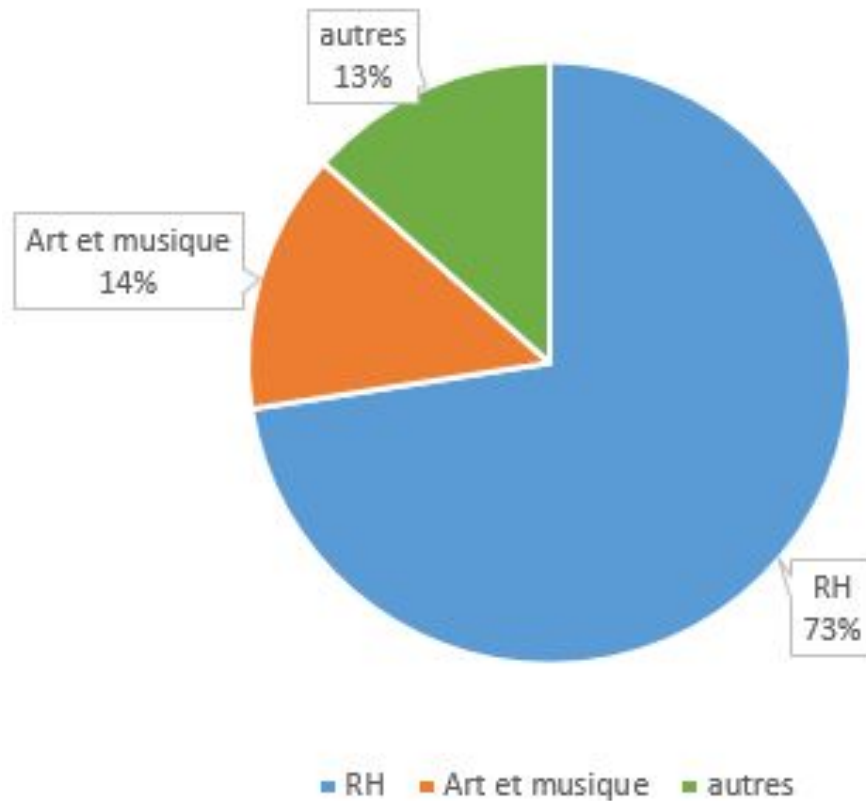

SURTAXE SCOLAIRE 2020/2021

Région Métro - 767 695\$

École des Beaux-Marais - 66 740\$